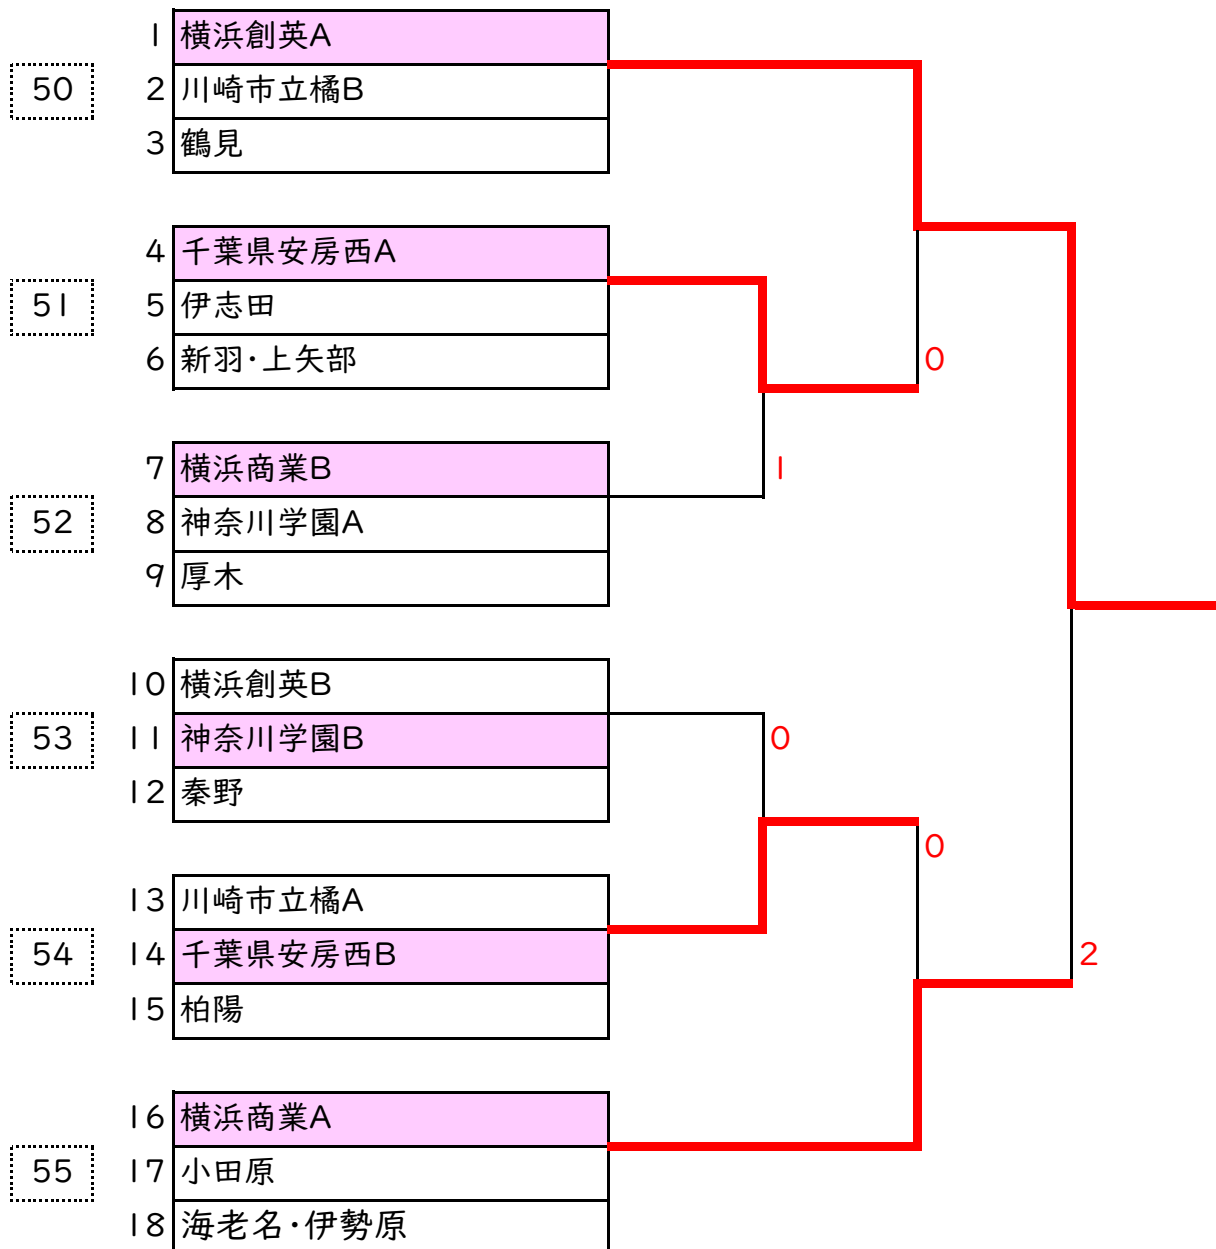

令和7年度 第26回 西湘オープン卓球大会(高校生女子団体の部)

令和7年7月28日 会場:ひらつかサン・ライフアリーナ

予選リーグ

コートNo.		横浜創英A	川崎市立橋B	鶴見	順位
50	1	横浜創英A		3-0	1
	2	川崎市立橋B		3-2	2
	3	鶴見			3
		千葉県安房西A	伊志田	新羽・上矢部	順位
51	4	千葉県安房西A		3-1	1
	5	伊志田		3-0	2
	6	新羽・上矢部			3
		横浜商業B	神奈川学園A	厚木	順位
52	7	横浜商業B		3-0	1
	8	神奈川学園A			3
	9	厚木		3-2	2
		横浜創英B	神奈川学園B	秦野	順位
53	10	横浜創英B		0-3	3
	11	神奈川学園B		2-3	1
	12	秦野		3-2	2
		川崎市立橋A	千葉県安房西B	柏陽	順位
54	13	川崎市立橋A		3-0	2
	14	千葉県安房西B		3-0	1
	15	柏陽			3
		横浜商業A	小田原	海老名・伊勢原	順位
55	16	横浜商業A		3-0	1
	17	小田原		3-1	2
	18	海老名・伊勢原			3

令和7年度 第26回 西湘オープン卓球大会(高校生女子団体の部)

令和7年7月28日 会場:ひらつかサン・ライフアリーナ

女子決勝トーナメント

コートNo.

令和7年度 第26回 西湘オープン卓球大会（高校生女子団体の部）

令和7年7月28日 会場：ひらつかサン・ライフアリーナ

女子2位トーナメント

コートNo.

令和7年度 第26回 西湘オープン卓球大会(高校生女子団体の部)

令和7年7月28日 会場:ひらつかサン・ライフアリーナ

女子3位トーナメント

コートNo.