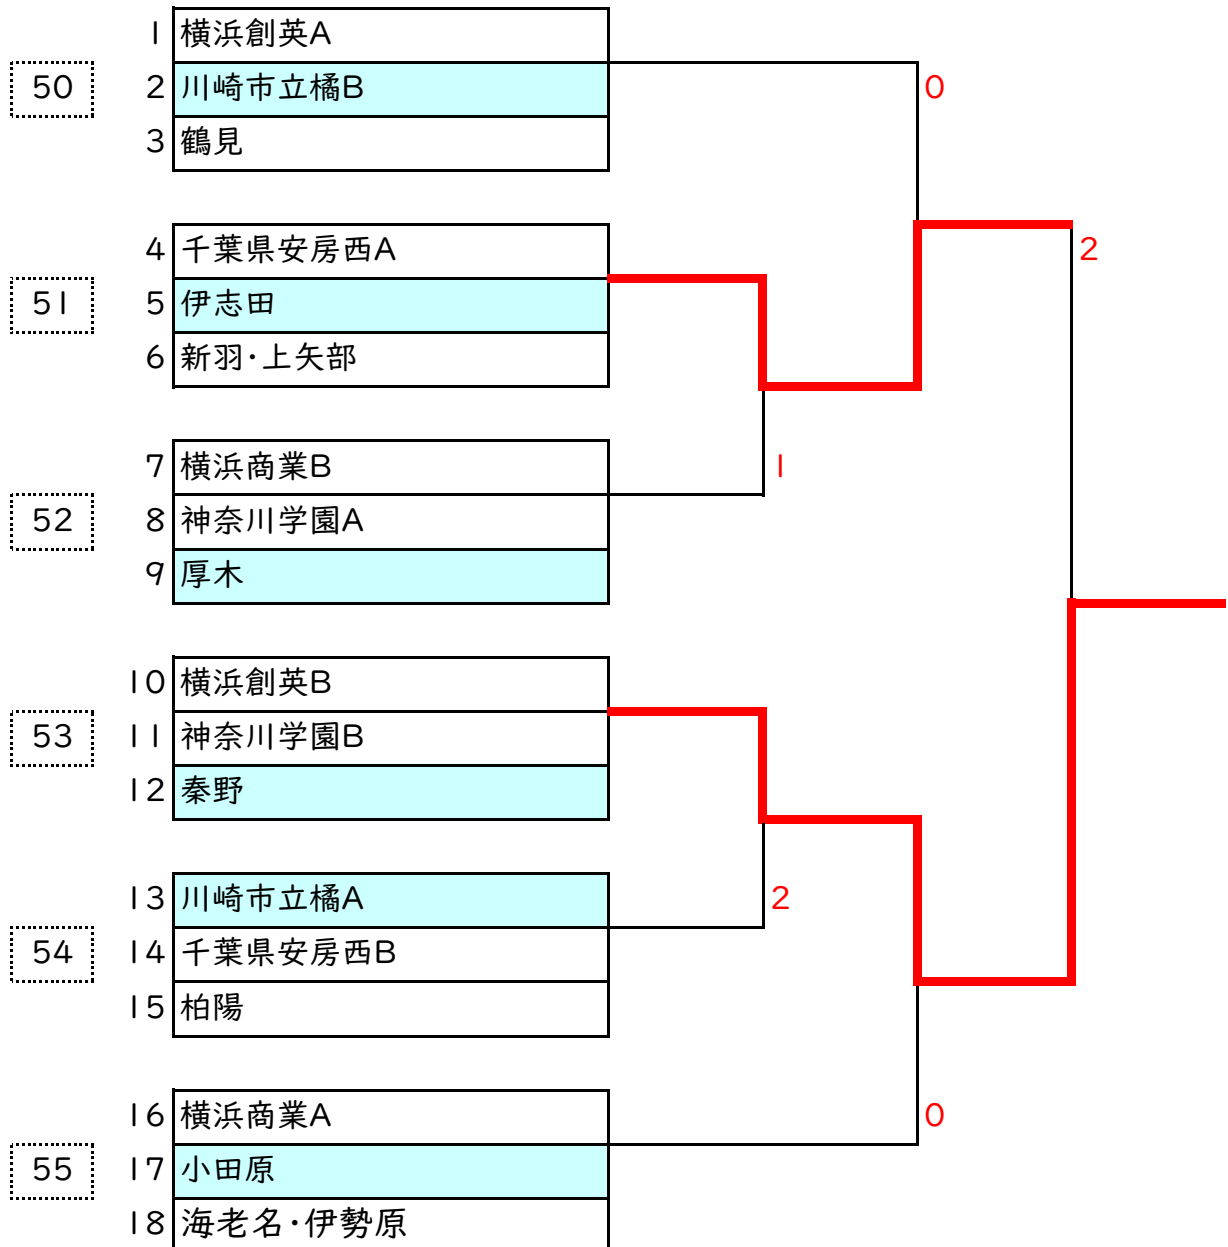

令和7年度 第26回 西湘オープン卓球大会(高校生女子団体の部)

令和7年7月28日 会場:ひらつかサン・ライフアリーナ

予選リーグ

コートNo.		横浜創英A	川崎市立橋B	鶴見	順位
50	1	横浜創英A		3-0	1
	2	川崎市立橋B		3-2	2
	3	鶴見			3
		千葉県安房西A	伊志田	新羽・上矢部	順位
51	4	千葉県安房西A		3-1	1
	5	伊志田		3-0	2
	6	新羽・上矢部			3
		横浜商業B	神奈川学園A	厚木	順位
52	7	横浜商業B		3-0	1
	8	神奈川学園A			3
	9	厚木		3-2	2
		横浜創英B	神奈川学園B	秦野	順位
53	10	横浜創英B		0-3	3
	11	神奈川学園B		2-3	1
	12	秦野		3-2	2
		川崎市立橋A	千葉県安房西B	柏陽	順位
54	13	川崎市立橋A		3-0	2
	14	千葉県安房西B		3-0	1
	15	柏陽			3
		横浜商業A	小田原	海老名・伊勢原	順位
55	16	横浜商業A		3-0	1
	17	小田原		3-1	2
	18	海老名・伊勢原			3

令和7年度 第26回 西湘オープン卓球大会(高校生女子団体の部)

令和7年7月28日 会場:ひらつかサン・ライフアリーナ

女子決勝トーナメント

コートNo.

令和7年度 第26回 西湘オープン卓球大会（高校生女子団体の部）

令和7年7月28日 会場：ひらつかサン・ライフアリーナ

女子2位トーナメント

コートNo.

令和7年度 第26回 西湘オープン卓球大会(高校生女子団体の部)

令和7年7月28日 会場:ひらつかサン・ライフアリーナ

女子3位トーナメント

コートNo.